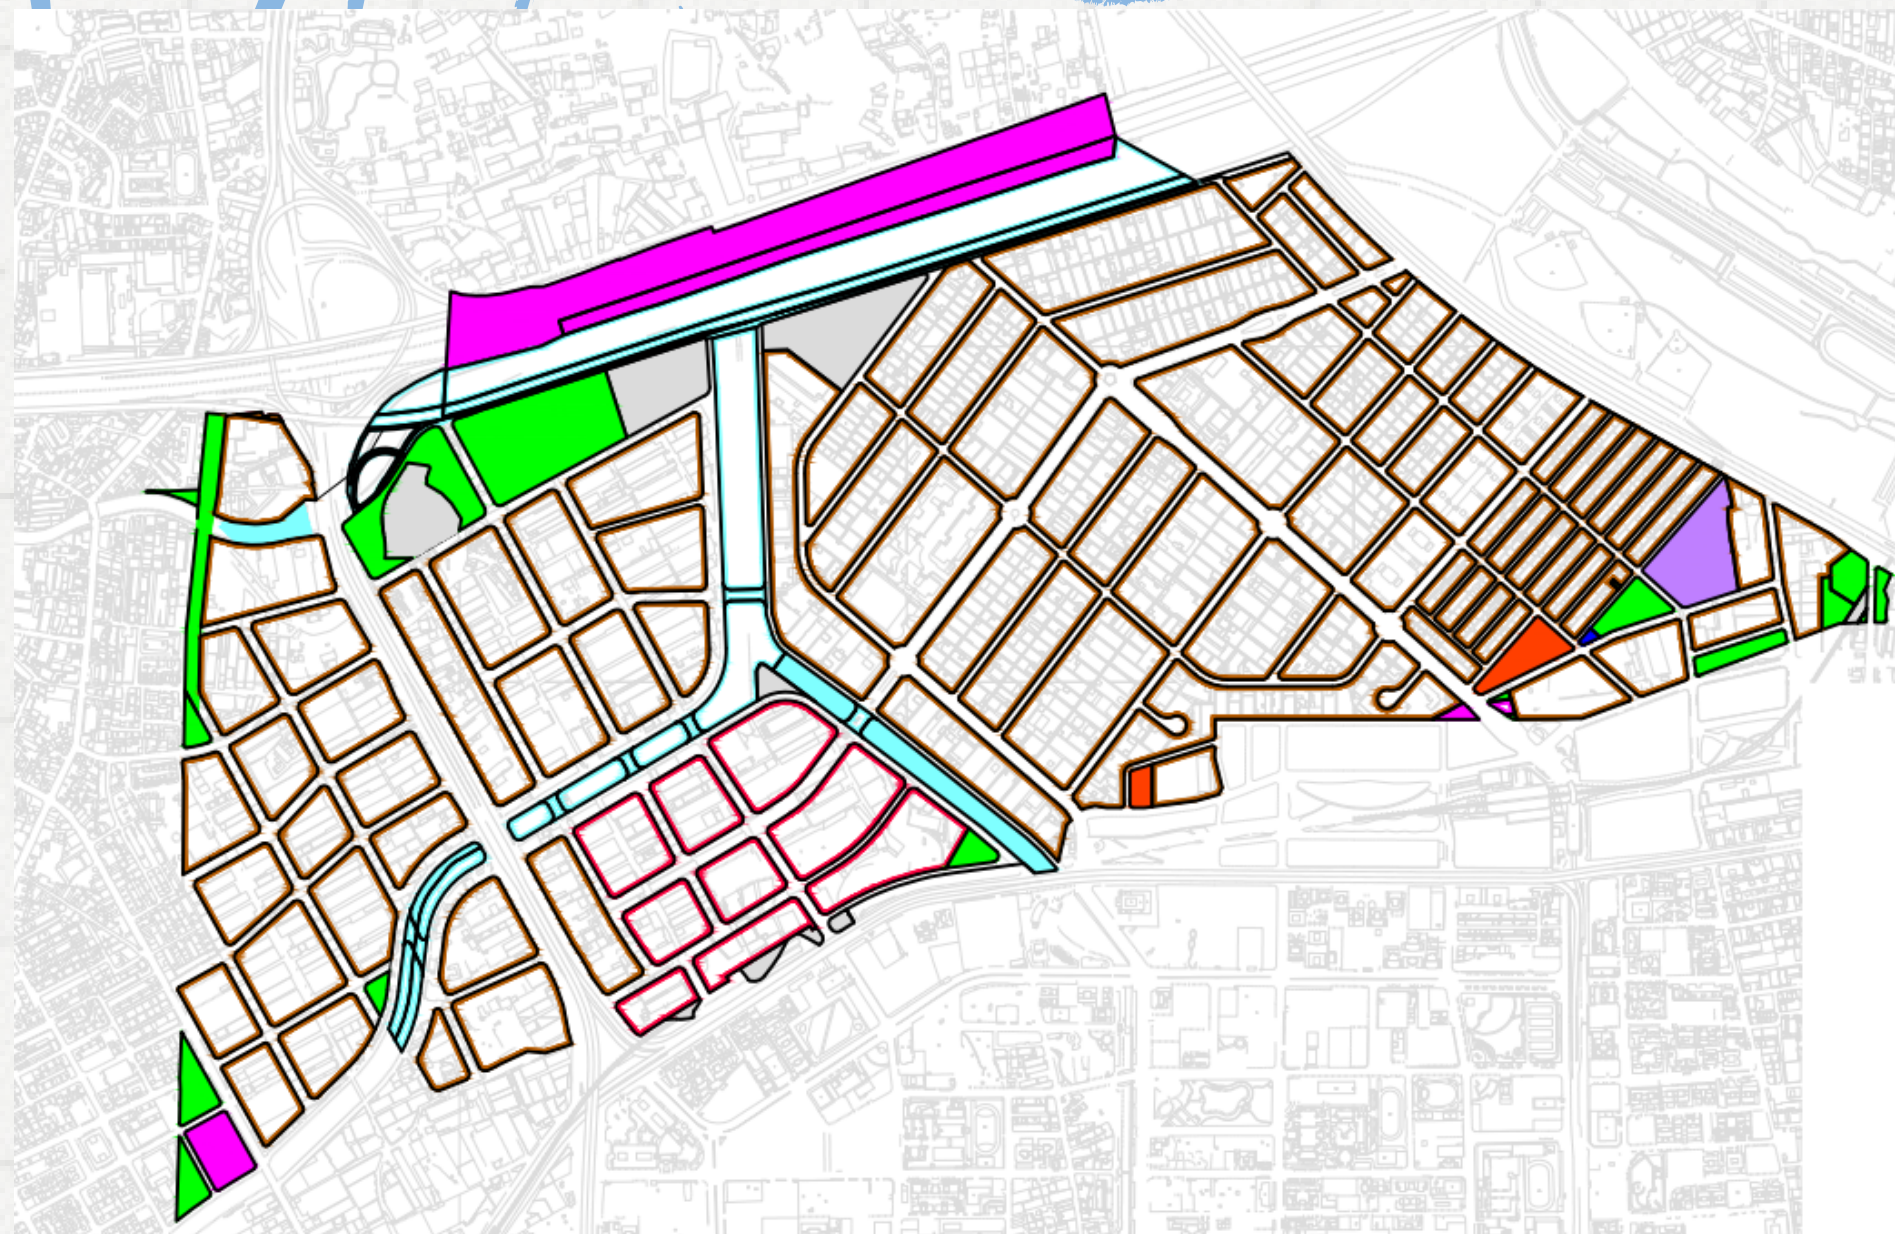

規畫與治理

不動4A 杜頤葶

地理

交通運輸

相關領域

景觀建築

社區發展

為什麼我選擇規劃組？~~法政~~、~~經管~~、~~測量~~、~~防災~~、~~國際化~~

群組必修課程

- ◆ 規劃實務(一) 3學分
- ◆ 規劃實務(二) 3學分
- ◆ 都市更新 2學分
- ◆ 規劃分析 2學分

※先修科目：都市計畫

細部計畫

主要計畫

學習能力

- ◆ 繪圖、建模軟體應用
- ◆ 製作報告書
- ◆ 獨立思考和溝通能力
- ◆ 訓練口條表達能力
- ◆ 統計分析方法

建議