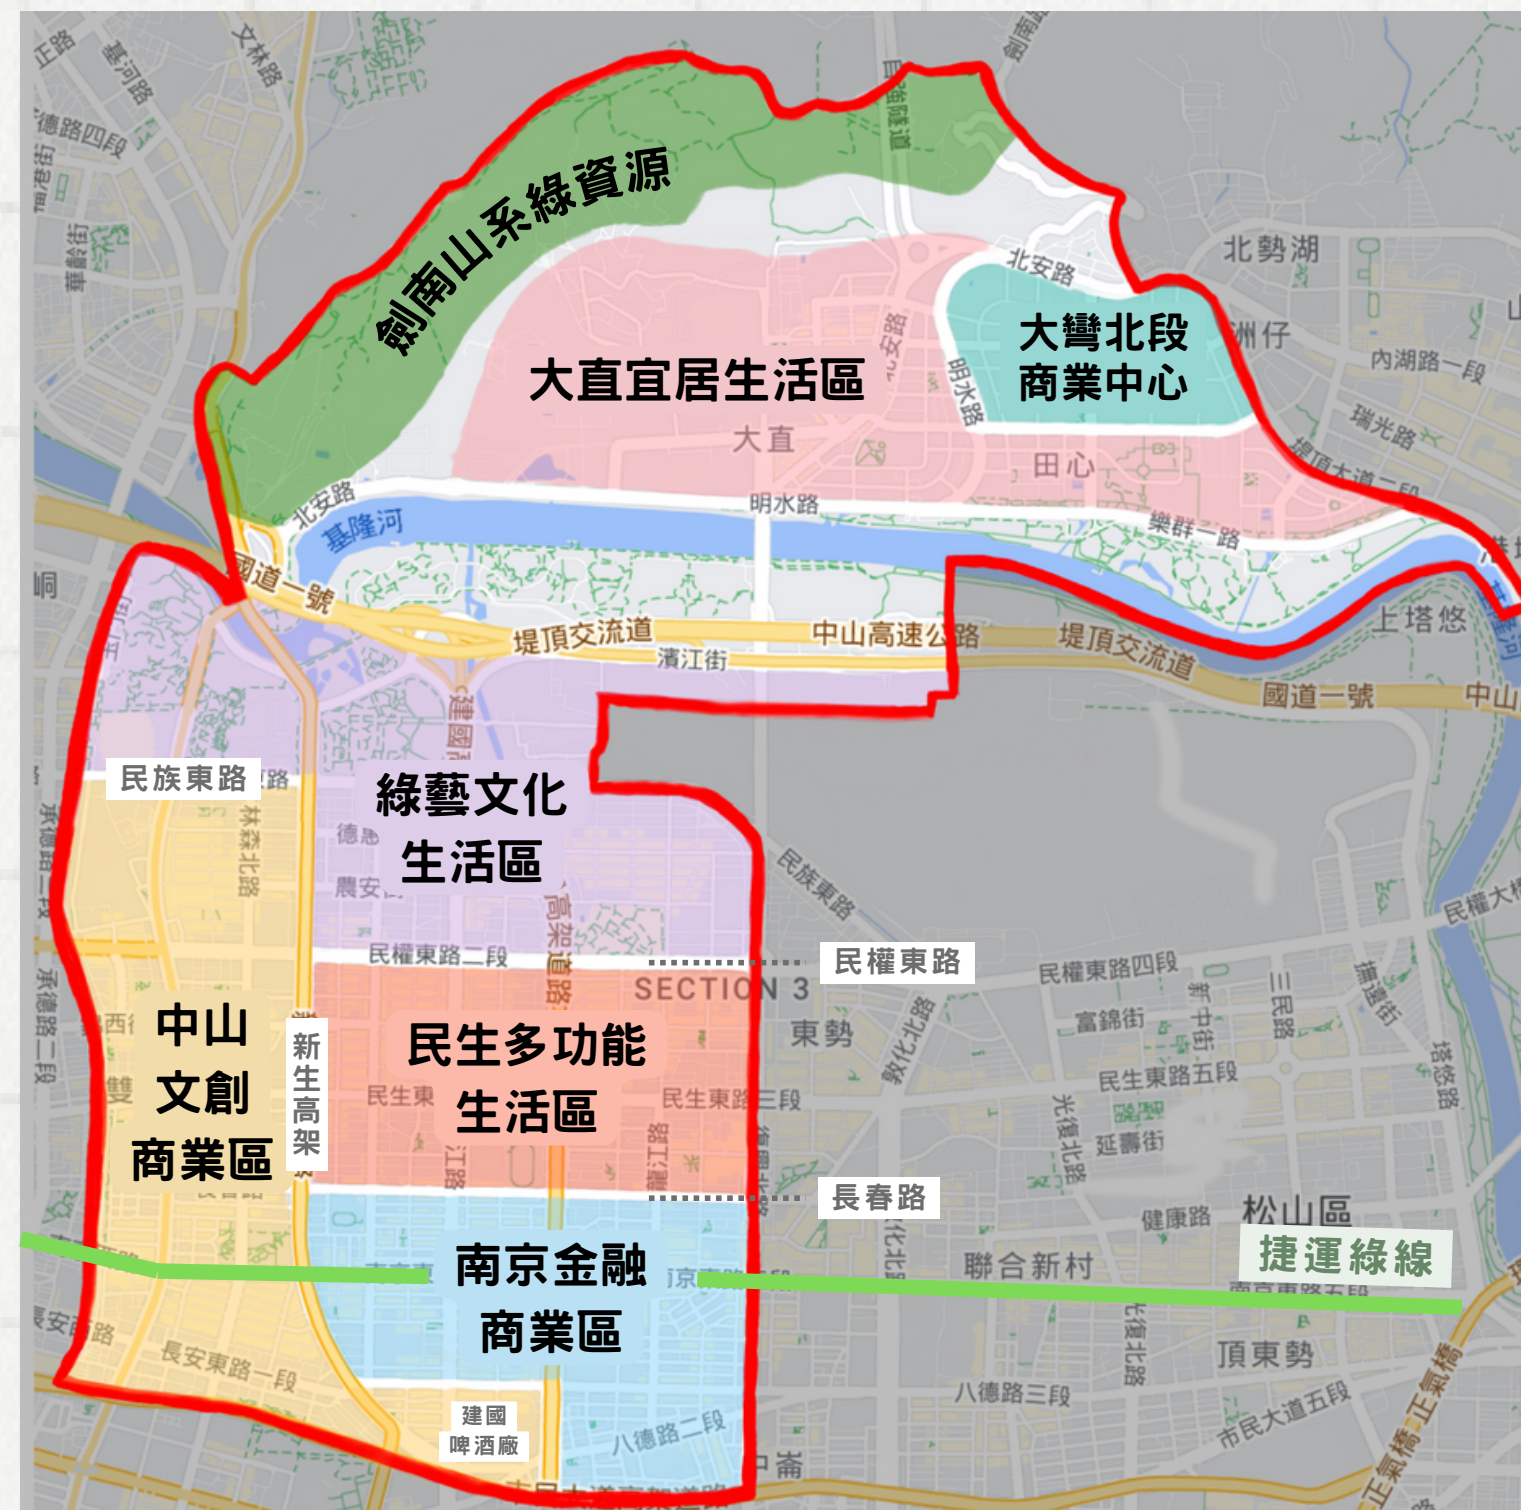

群組必修課程

- ◆ 規劃實務(一) 3學分
- ◆ 規劃實務(二) 3學分
- ◆ 都市更新 2學分
- ◆ 規劃分析 2學分

※先修科目：都市計畫

細部計畫

主要計畫

學習能力

- ◆ 繪圖、建模軟體應用
- ◆ 製作報告書
- ◆ 獨立思考和溝通能力
- ◆ 訓練口條表達能力
- ◆ 統計分析方法

建議

- ◆ 組內的工作很多元，建議多方嘗試
- ◆ 參加相關展覽、關注土地議題.時事
- ◆ 有餘力可跨組選課
- ◆ 大三下實習可以進一步確認自己想不想往這個領域發展

Thank you!

有問題可以Line我!